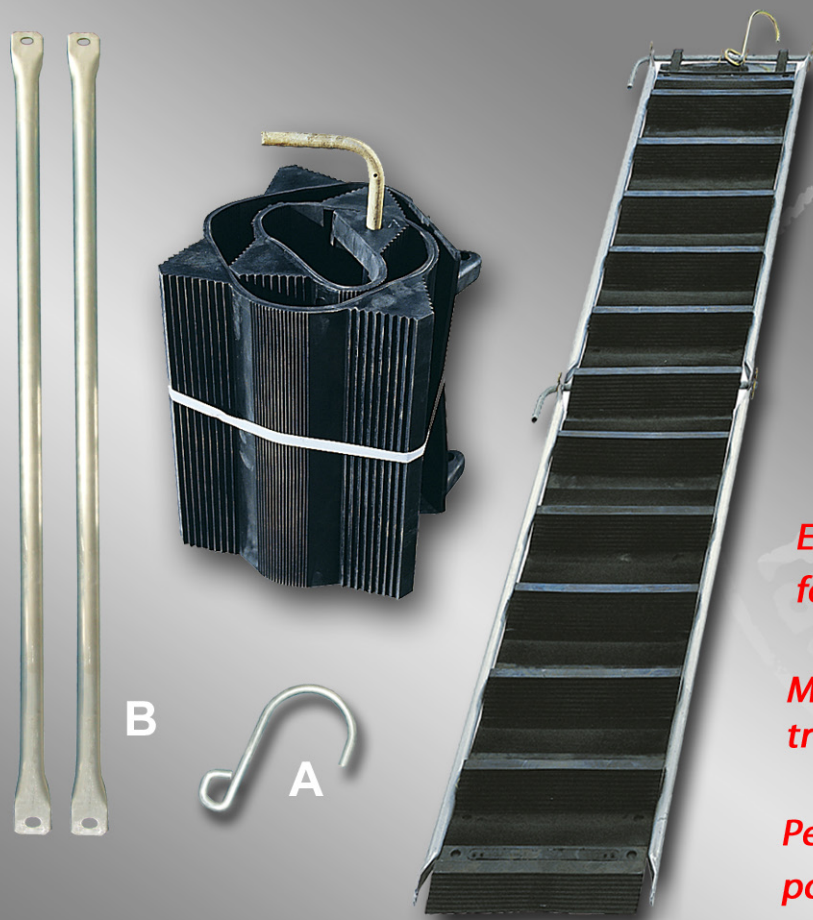

SouplEchelle®

Réf. 32 05 01

Epouse parfaitement les différentes formes et pentes de toitures.

Matière caoutchouc anti-dérapante très résistante.

Permet d'aménager rapidement un poste de travail sûr et confortable.

➤ Matière caoutchouc EPDM

Comprend :

- 1 échelle de 6 marches
- 1 clé de raccordement.

Poids : 10 kg, dimensions : 1,60 m x 0,40 m.

Hauteur des marches : 65 mm.

Les éléments se raccordent grâce à la clé.
Celle-ci est verrouillée par des goupilles de sécurité. Elle sert également de poignée (pour le transport).

➤ Exemples d'utilisations :

une plateforme

un bassin de rétention

un toit en tôle

aussi utilisable sur une verrière

➤ ACCESSOIRES EN OPTIONS

A / **Crochet** : facilite l'ancrage d'un ou plusieurs éléments à un point de fixation. Réf: 32 05 02.

B / **Raidisseur (la paire)** : rigidifie l'échelle dans le sens de la longueur, permet l'accès depuis le bord du toit.

Sert aussi de main courante. Réf. 32 05 03.